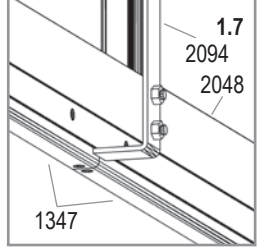

- 1310 2x
- 1347 2x
- 2043 2x
- 2075 1x
- 2076 1x
- 2089 1x
- 2090 1x
- 2092 2x
- 2094 1x
- 2096 2x
- 3001 17x
- 3002 25x
- 4201 2x
- 5001 1x
- 5002 1x
- 6060 2x
- 6070 25x
- 7399 6x