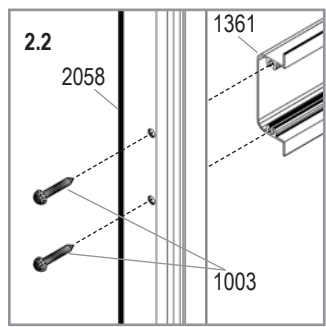

2R

1003 16x	
1007 2x	
1009 2x	
1014 2x	
1015 2x	
1304 2x	
1359 1x	
1360 1x	
1361 2x	
1362 1x	
1500 1x	
1515 1x	
2021 1x	
2058 1x	
2099 1x	
3001 2x	
3002 3x	
6070 2x	
7399 1x	

VA0017-DS