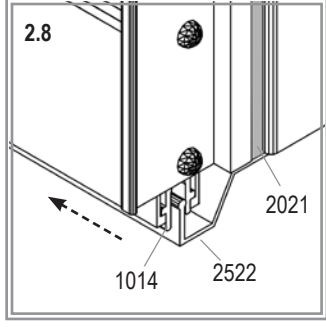

2R

1003 16x	
1007 2x	
1009 2x	
1014 2x	
1015 2x	
1304 2x	
1359 1x	
1360 1x	
1361 2x	
1362 1x	
1500 1x	
1515 1x	
2021 1x	
2058 1x	
2099 1x	
3001 2x	
3002 3x	
6070 2x	
7399 1x	

VA0017-DS