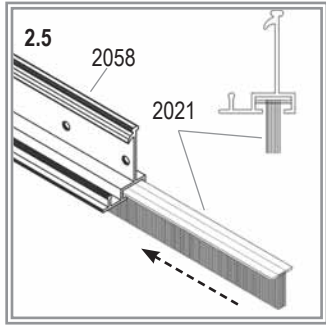

2R

1003 16x	
1007 2x	
1009 2x	
1014 2x	
1015 2x	
1304 2x	
1359 1x	
1360 1x	
1361 2x	
1362 1x	
1500 1x	
1515 1x	
2021 1x	
2058 1x	
2099 1x	
3001 2x	
3002 3x	
6070 2x	
7399 1x	

VA0017-DS