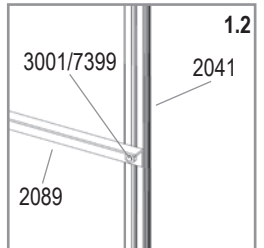

1

- 1310 2x
- 1347 2x
- 2043 2x
- 2075 1x
- 2076 1x
- 2089 1x
- 2090 1x
- 2092 2x
- 2094 1x
- 2096 2x
- 3001 17x
- 3002 25x
- 4201 2x
- 5001 1x
- 5002 1x
- 6060 2x
- 6070 25x
- 7399 6x

VA0017-DS