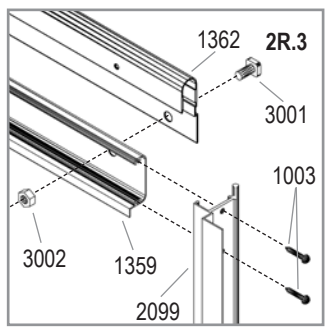

2R

1003 16x	
1007 2x	
1009 2x	
1014 2x	
1015 2x	
1304 2x	
1359 1x	
1360 1x	
1361 2x	
1362 1x	
1500 1x	
1515 1x	
2021 1x	
2058 1x	
2099 1x	
3001 2x	
3002 3x	
6070 2x	
7399 1x	

VA0017-DS