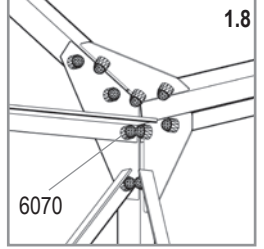

- 1310 2x
- 1347 2x
- 2043 2x
- 2075 1x
- 2076 1x
- 2089 1x
- 2090 1x
- 2092 2x
- 2094 1x
- 2096 2x
- 3001 17x
- 3002 25x
- 4201 2x
- 5001 1x
- 5002 1x
- 6060 2x
- 6070 25x
- 7399 6x