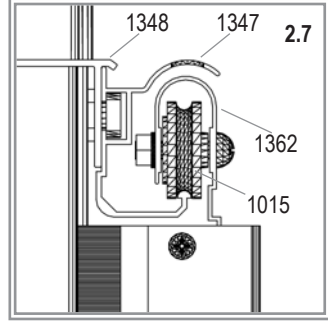

(NO) Montasjeveiledning

(HU) Szerelési útmutató

Vitavía
- makes living grow

VA0017-DS

(VM0023-S)

Item No.	Part	Sect. Ref.	Size mm	Quantity
1003		2R/L	3.5 x 16	32x
1007		2R/L	M4	4x
1009		2R/L	Ø8/4	4x
1014		2R/L	25	4x
1015		2R/L	Ø22	4x
1020	PVC 	3	8000	1x
1304		2R/L	M4 x 18	4x
1310		1	30.4	2x
1347		1	1257	2x
1359		2R/L	621	2x
1360		2R/L	621	2x
1361		2R/L	621	4x
1362		2R/L	613	2x
1500		2R/L	M6 x 5	2x
1515		2R/L	M6	2x
2005		2L	100	1x
2006		2L	10	2x
2021	Nylon 	2R/L	1923	2x
2043		1	416	2x
2058		2R/L	1923	2x
2075		1	1575	1x
2076		1	1575	1x

Item No.	Part	Sect. Ref.	Size mm	Quantity
2089		1	619	1x
2090		1	619	1x
2092		1	37	2x
2094		1	426	1x
2096		1	619	2x
2098		2R	1923	1x
2099		2L	1923	1x
3001		1 2	M6 x 12	23x
3002		1 2	M6	32x
4201		1	M6 x 45	2x
5001		1	40	1x
5002		1	40	1x
6060		1	Ø12/6	2x
6070		1 2	Ø13.5	32x
7399		1 2	M6 x 12	7x

2R

1003 16x	
1007 2x	
1009 2x	
1014 2x	
1015 2x	
1304 2x	
1359 1x	
1360 1x	
1361 2x	
1362 1x	
1500 1x	
1515 1x	
2021 1x	
2058 1x	
2099 1x	
3001 2x	
3002 3x	
6070 2x	
7399 1x	

VA0017-DS

3

*	
6601 2x	
6602 3x	
6605 8x	
6606 4x	

Part	Size (mm)	Cut	Part	Size (mm)
4x 6606	588		4x 6606-1	540

3.1	No.	3 mm	13000
D1	3679011	610 x 610	4
D2	3679141	610 x 540	2

VA0017-DS

E.P.H. Schmidt u. Co. GmbH
Hoefkerstrasse 30
44149 Dortmund
Postfach 170163
44060 Dortmund
Deutschland
Tel.: +49 231 941655 0
Fax: +49 231 941655 99
www.eph-schmidt.de
verkauf@eph-schmidt.de