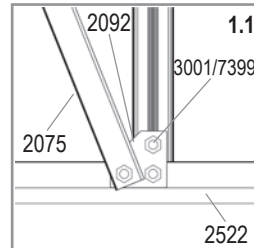

1

- 1310 2x
- 1347 2x
- 2043 2x
- 2075 1x
- 2076 1x
- 2089 1x
- 2090 1x
- 2092 2x
- 2094 1x
- 2096 2x
- 3001 17x
- 3002 25x
- 4201 2x
- 5001 1x
- 5002 1x
- 6060 2x
- 6070 25x
- 7399 6x

VA0017-DS