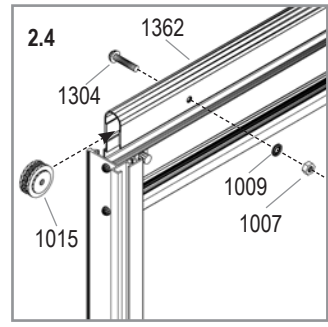

2R

1003 16x	
1007 2x	
1009 2x	
1014 2x	
1015 2x	
1304 2x	
1359 1x	
1360 1x	
1361 2x	
1362 1x	
1500 1x	
1515 1x	
2021 1x	
2058 1x	
2099 1x	
3001 2x	
3002 3x	
6070 2x	
7399 1x	

VA0017-DS