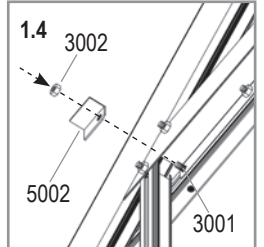

- 1310 2x
- 1347 2x
- 2043 2x
- 2075 1x
- 2076 1x
- 2089 1x
- 2090 1x
- 2092 2x
- 2094 1x
- 2096 2x
- 3001 17x
- 3002 25x
- 4201 2x
- 5001 1x
- 5002 1x
- 6060 2x
- 6070 25x
- 7399 6x