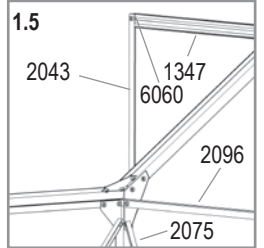

- 1310 2x
- 1347 2x
- 2043 2x
- 2075 1x
- 2076 1x
- 2089 1x
- 2090 1x
- 2092 2x
- 2094 1x
- 2096 2x
- 3001 17x
- 3002 25x
- 4201 2x
- 5001 1x
- 5002 1x
- 6060 2x
- 6070 25x
- 7399 6x