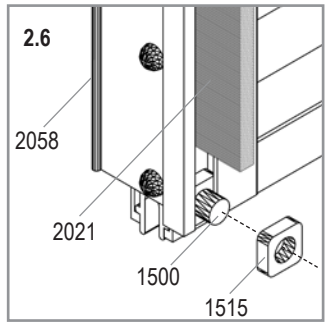

2R

1003 16x	
1007 2x	
1009 2x	
1014 2x	
1015 2x	
1304 2x	
1359 1x	
1360 1x	
1361 2x	
1362 1x	
1500 1x	
1515 1x	
2021 1x	
2058 1x	
2099 1x	
3001 2x	
3002 3x	
6070 2x	
7399 1x	

VA0017-DS