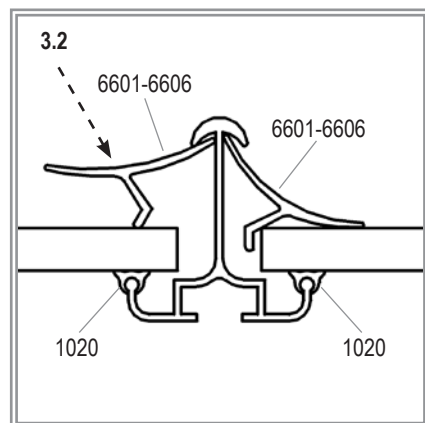

(NO) Montasjeveiledning

(HU) Szerelési útmutató

Vitavía
- makes living grow

VA0017-DS

(VM0023-S)

Item No.	Part	Sect. Ref.	Size mm	Quantity
1003		2R/L	3.5 x 16	32x
1007		2R/L	M4	4x
1009		2R/L	Ø8/4	4x
1014		2R/L	25	4x
1015		2R/L	Ø22	4x
1020	PVC 	3	8000	1x
1304		2R/L	M4 x 18	4x
1310		1	30.4	2x
1347		1	1257	2x
1359		2R/L	621	2x
1360		2R/L	621	2x
1361		2R/L	621	4x
1362		2R/L	613	2x
1500		2R/L	M6 x 5	2x
1515		2R/L	M6	2x
2005		2L	100	1x
2006		2L	10	2x
2021	Nylon 	2R/L	1923	2x
2043		1	416	2x
2058		2R/L	1923	2x
2075		1	1575	1x
2076		1	1575	1x

Item No.	Part	Sect. Ref.	Size mm	Quantity
2089		1	619	1x
2090		1	619	1x
2092		1	37	2x
2094		1	426	1x
2096		1	619	2x
2098		2R	1923	1x
2099		2L	1923	1x
3001		1 2	M6 x 12	23x
3002		1 2	M6	32x
4201		1	M6 x 45	2x
5001		1	40	1x
5002		1	40	1x
6060		1	Ø12/6	2x
6070		1 2	Ø13.5	32x
7399		1 2	M6 x 12	7x

2R

1003 16x	
1007 2x	
1009 2x	
1014 2x	
1015 2x	
1304 2x	
1359 1x	
1360 1x	
1361 2x	
1362 1x	
1500 1x	
1515 1x	
2021 1x	
2058 1x	
2099 1x	
3001 2x	
3002 3x	
6070 2x	
7399 1x	

VA0017-DS

3

*	
6601 2x	
6602 3x	
6605 8x	
6606 4x	

Part	Size (mm)	Cut	Part	Size (mm)
4x 6606	588		4x 6606-1	540

3.1	No.	3 mm	13000
D1	3679011	610 x 610	4
D2	3679141	610 x 540	2

VA0017-DS

E.P.H. Schmidt u. Co. GmbH
Hoefkerstrasse 30
44149 Dortmund
Postfach 170163
44060 Dortmund
Deutschland
Tel.: +49 231 941655 0
Fax: +49 231 941655 99
www.eph-schmidt.de
verkauf@eph-schmidt.de