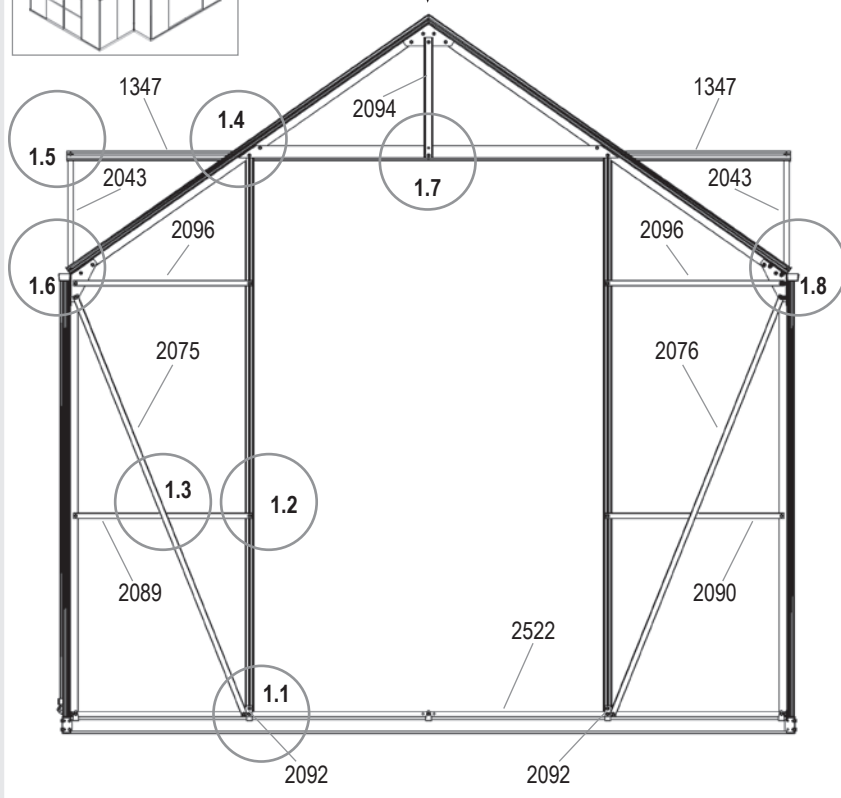

- 1310 2x
- 1347 2x
- 2043 2x
- 2075 1x
- 2076 1x
- 2089 1x
- 2090 1x
- 2092 2x
- 2094 1x
- 2096 2x
- 3001 17x
- 3002 25x
- 4201 2x
- 5001 1x
- 5002 1x
- 6060 2x
- 6070 25x
- 7399 6x