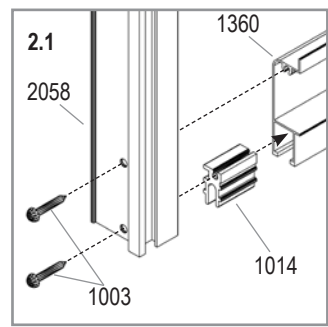

2R

1003 16x	
1007 2x	
1009 2x	
1014 2x	
1015 2x	
1304 2x	
1359 1x	
1360 1x	
1361 2x	
1362 1x	
1500 1x	
1515 1x	
2021 1x	
2058 1x	
2099 1x	
3001 2x	
3002 3x	
6070 2x	
7399 1x	

VA0017-DS