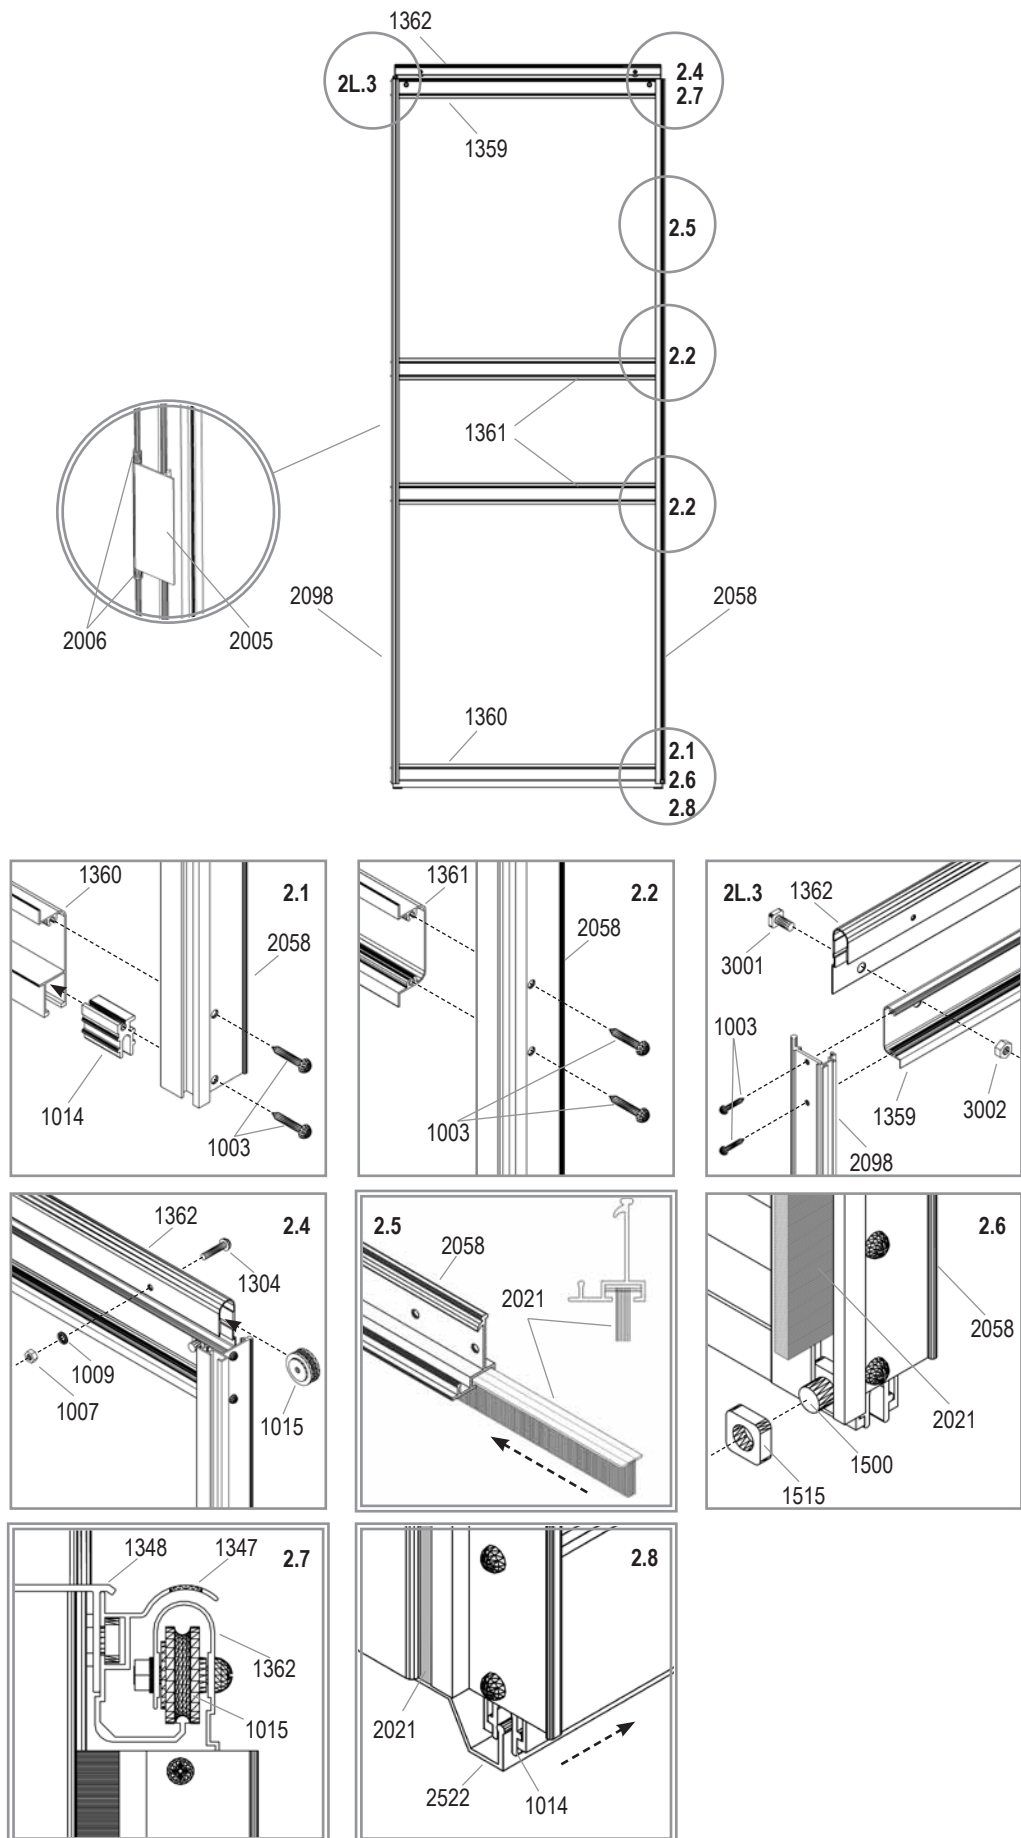

2L

1003 16x	
1007 2x	
1009 2x	
1014 2x	
1015 2x	
1304 2x	
1359 1x	
1360 1x	
1361 2x	
1362 1x	
1500 1x	
1515 1x	
2005 1x	
2006 2x	
2021 1x	
2058 1x	
2098 1x	
3001 2x	
3002 2x	
6070 2x	

VA0017-DS