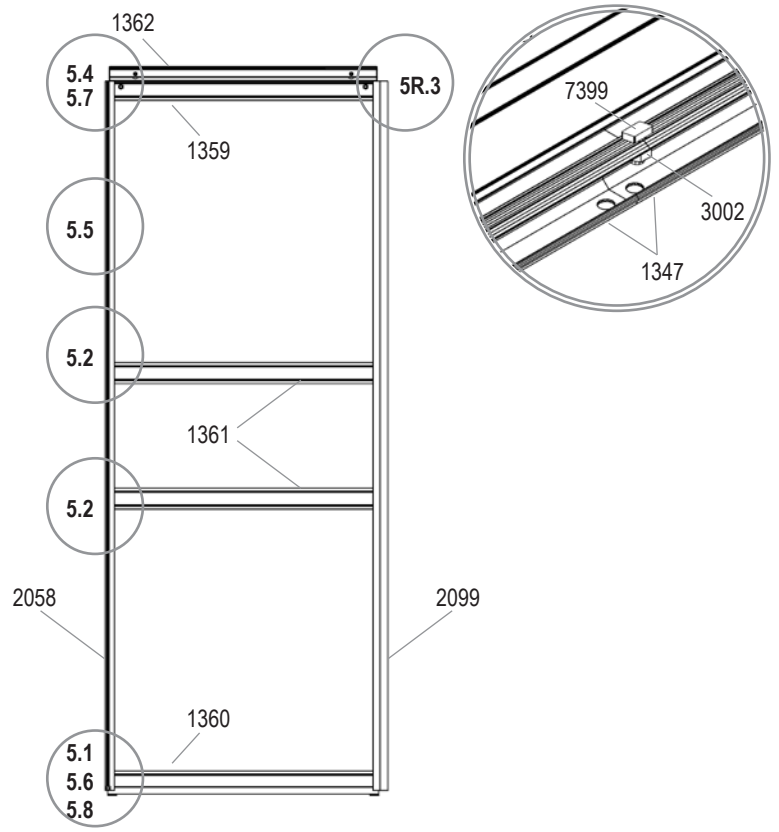

Item No.	Part	Sect. Ref.	Size mm	Quantity
2089		1	619	1x
2090		1	619	1x
2092		1	37	2x
2094		1	426	1x
2096		1	619	2x
2098		2R	1923	1x
2099		2L	1923	1x
3001		1 2	M6 x 12	23x
3002		1 2	M6	32x
4201		1	M6 x 45	2x
5001		1	40	1x
5002		1	40	1x
6060		1	Ø12/6	2x
6070		1 2	Ø13.5	32x
7399		1 2	M6 x 12	7x

VA0017-DS

2L

1003 16x	
1007 2x	
1009 2x	
1014 2x	
1015 2x	
1304 2x	
1359 1x	
1360 1x	
1361 2x	
1362 1x	
1500 1x	
1515 1x	
2005 1x	
2006 2x	
2021 1x	
2058 1x	
2098 1x	
3001 2x	
3002 2x	
6070 2x	

VA0017-DS

2R

1003 16x	
1007 2x	
1009 2x	
1014 2x	
1015 2x	
1304 2x	
1359 1x	
1360 1x	
1361 2x	
1362 1x	
1500 1x	
1515 1x	
2021 1x	
2058 1x	
2099 1x	
3001 2x	
3002 3x	
6070 2x	
7399 1x	

VA0017-DS

3

*	
6601 2x	
6602 3x	
6605 8x	
6606 4x	

Part	Size (mm)	Cut	Part	Size (mm)
4x 6606	588		4x 6606-1	540

3.1	No.	3 mm	13000
D1	3679011	610 x 610	4
D2	3679141	610 x 540	2

VA0017-DS

E.P.H. Schmidt u. Co. GmbH
Hoefkerstrasse 30
44149 Dortmund
Postfach 170163
44060 Dortmund
Deutschland
Tel.: +49 231 941655 0
Fax: +49 231 941655 99
www.eph-schmidt.de
verkauf@eph-schmidt.de