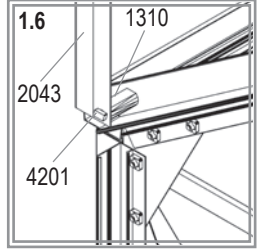

- 1310 2x
- 1347 2x
- 2043 2x
- 2075 1x
- 2076 1x
- 2089 1x
- 2090 1x
- 2092 2x
- 2094 1x
- 2096 2x
- 3001 17x
- 3002 25x
- 4201 2x
- 5001 1x
- 5002 1x
- 6060 2x
- 6070 25x
- 7399 6x