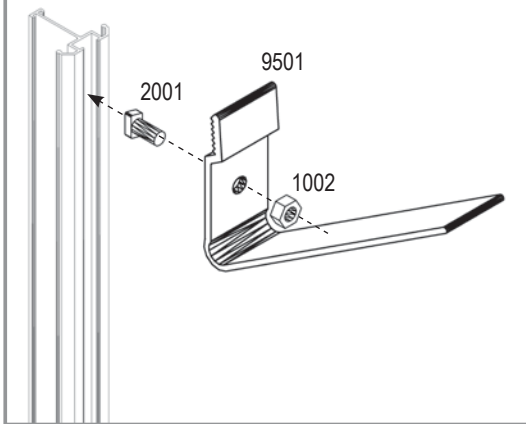

①

①

x2

②

③

④

ALUMINIUM SHELF