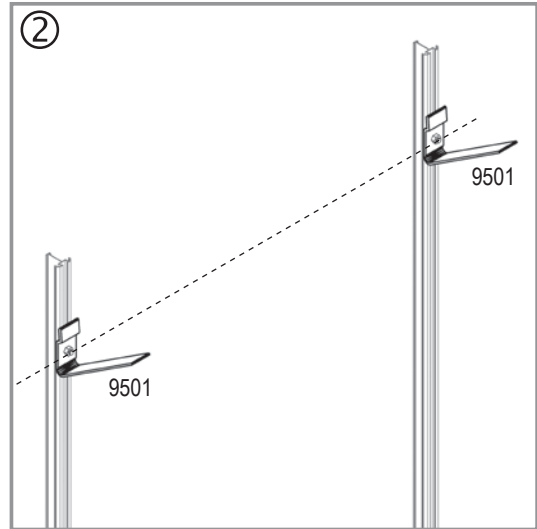

①

①

x2

②

③

④

ALUMINIUM SHELF