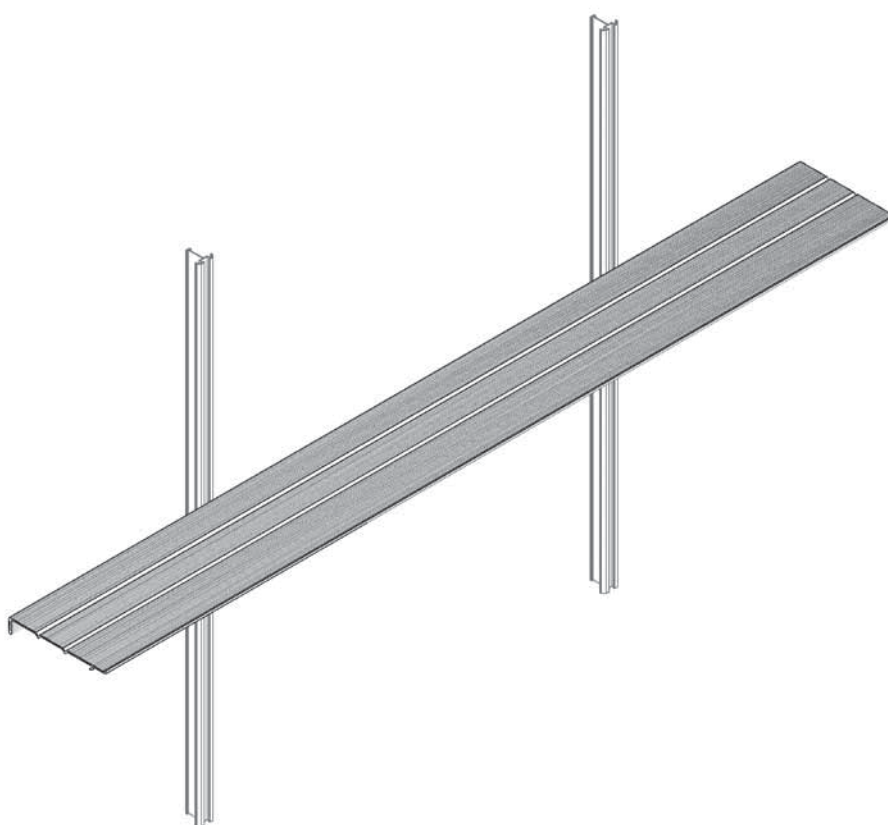

NO Montasjeveiledning

HU Szerelési útmutató

Item No.	Part	Size mm	Quantity
1002		M6	2
2001		M6 x 12	2

Item No.	Part	Size mm	Quantity
9500		1215	1
9501		30	2

E.P.H. Schmidt u. Co. GmbH  
 Hoefkerstrasse 30  
 44149 Dortmund  
 Postfach 170163  
 44060 Dortmund  
 Deutschland  
 Tel.: +49 231 941655 0  
 Fax: +49 231 941655 99  
 www.eph-schmidt.de  
 verkauf@eph-schmidt.de