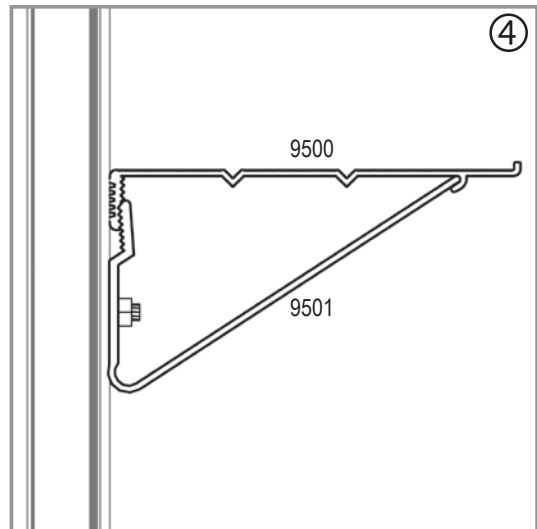

①

①

x2

②

③

④

ALUMINIUM SHELF