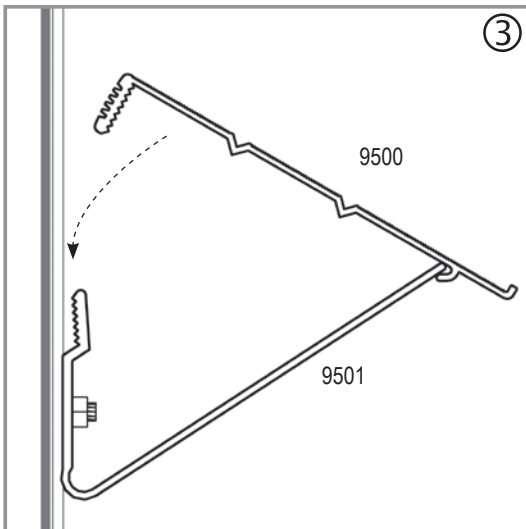

①

①

x2

②

③

④

ALUMINIUM SHELF