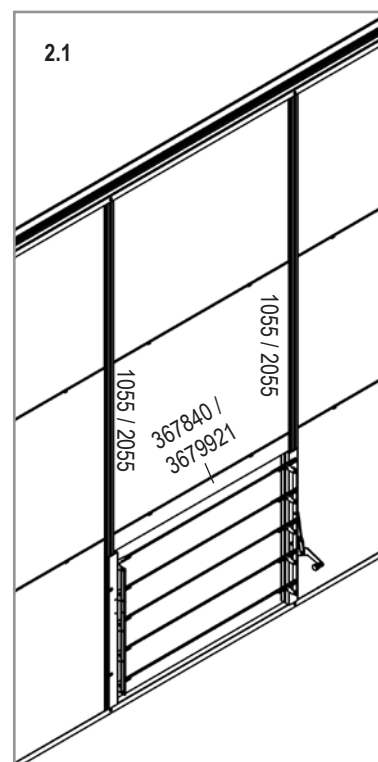

NO Montasjeveiledning

HU Szerelési útmutató

①

Models:
VM0002-MN, VM0011-MN+

Item No.	Part	Size mm	Quantity
5012		10	2x

②

Models:
VM0001-UJ, VM0004-C, VM0005-V, VM0023-S -> VM0025-C,
VM0035-P -> VM0037-AP, VM0047-VS -> VM0050-CS

Item No.	Part	Model	Size mm	Quantity
367840		VM0001-UJ, VM0023-S, VM0035-P	610 x 50 x 3	1x
3679921		VM0004-C, VM0005-V, VM0024-V, VM0025-C VM0036-AP, VM0037-AP VM0047-VS -> VM0050-CS	610 x 150 x 3	1x

E.P.H. Schmidt u. Co. GmbH
Hoefkerstrasse 30
44149 Dortmund
Postfach 170163
44060 Dortmund
Deutschland
Tel.: +49 231 941655 0
Fax: +49 231 941655 99
www.eph-schmidt.de
verkauf@eph-schmidt.de