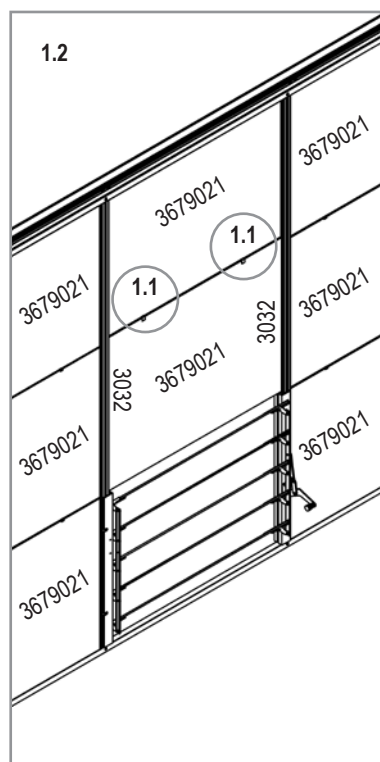

NO Montasjeveiledning

HU Szerelési útmutató

①

Models:
VM0002-MN, VM0011-MN+

Item No.	Part	Size mm	Quantity
5012		10	2x

②

Models:
VM0001-UJ, VM0004-C, VM0005-V, VM0023-S -> VM0025-C,
VM0035-P -> VM0037-AP, VM0047-VS -> VM0050-CS

Item No.	Part	Model	Size mm	Quantity
367840		VM0001-UJ, VM0023-S, VM0035-P	610 x 50 x 3	1x
3679921		VM0004-C, VM0005-V, VM0024-V, VM0025-C VM0036-AP, VM0037-AP VM0047-VS -> VM0050-CS	610 x 150 x 3	1x

E.P.H. Schmidt u. Co. GmbH
Hoefkerstrasse 30
44149 Dortmund
Postfach 170163
44060 Dortmund
Deutschland
Tel.: +49 231 941655 0
Fax: +49 231 941655 99
www.eph-schmidt.de
verkauf@eph-schmidt.de