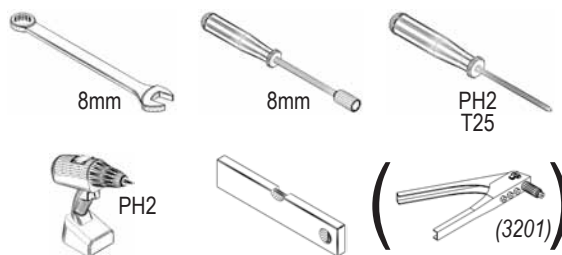

Item No.	Part	Sect. Ref.	Size mm	Quantity 401	
				High	Flat
3201		- (2)	Ø4.8 x 6	50x	50x
3206		1 2	945	1x	-
3207		2	M5	2x	-
3215		1 2	400	1x	1x
3216		1 2	400	1x	1x
3234		1 2	305 x 401	1x	-
3238		1 2	50	1x	2x
3242		1 2	1600 x 401	1x	-
3247		1 2	1600 x 401	1x	-

Item No.	Part	Sect. Ref.	Size mm	Quantity 401	
				High	Flat
3252		1 2	1400 x 401	-	1x
3257		1 2	600 X 401	-	1x
3262		1 2	600 x 401	-	1x
3267		1 2	459 x 401	2x	2x
3324		2	M5 x 7	50x	50x
3325		2	Ø9.5/5.5	100x	100x
3326		2	M5	50x	50x
7349		2	3.9 x 10	12x	12x
7395		2	Ø12/6.5	4x	-

E.P.H. Schmidt & Co. GmbH
Hoefkerstrasse 30
44149 Dortmund
Postfach 170163
44060 Dortmund
Deutschland
Tel.: +49 231 941655 0
Fax: +49 231 941655 99
www.eph-schmidt.de
verkauf@eph-schmidt.de

OPJ A/S
Volderslevvej 36 A
5260 Odense S
Danmark
Tel.: +45 66 15 10 30
Fax: +45 66 15 00 84
www.opj.dk
opj@opj.dk