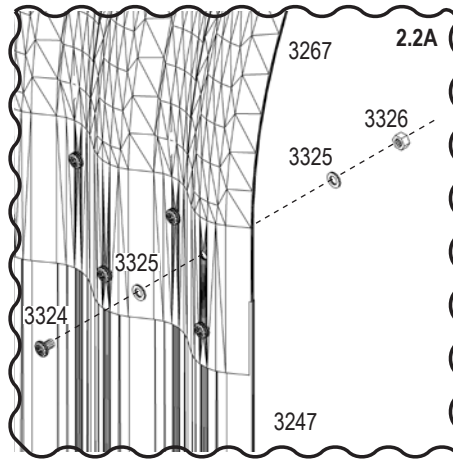

(NO) Montasjeveiledning

(HU) Szerelési útmutató

(UK) Інструкція по монтажу

**VM0031sb-F
High 401
+ (VBs-BF)**

**VM0031sb-F
Flat 401
+ (VBs-BF)**

Vitavía
- makes living grow

VM0031sb-F
- HIGH 401
- FLAT 401

1

**VM0031sb-F
High 401**

**VM0031sb-F
Flat 401**

2

Item No.	Part	Sect. Ref.	Size mm	Quantity 401	
				High	Flat
3201		- (2)	Ø4.8 x 6	50x	50x
3206		1 2	945	1x	-
3207		2	M5	2x	-
3215		1 2	400	1x	1x
3216		1 2	400	1x	1x
3234		1 2	305 x 401	1x	-
3238		1 2	50	1x	2x
3242		1 2	1600 x 401	1x	-
3247		1 2	1600 x 401	1x	-

Item No.	Part	Sect. Ref.	Size mm	Quantity 401	
				High	Flat
3252		1 2	1400 x 401	-	1x
3257		1 2	600 X 401	-	1x
3262		1 2	600 x 401	-	1x
3267		1 2	459 x 401	2x	2x
3324		2	M5 x 7	50x	50x
3325		2	Ø9.5/5.5	100x	100x
3326		2	M5	50x	50x
7349		2	3.9 x 10	12x	12x
7395		2	Ø12/6.5	4x	-