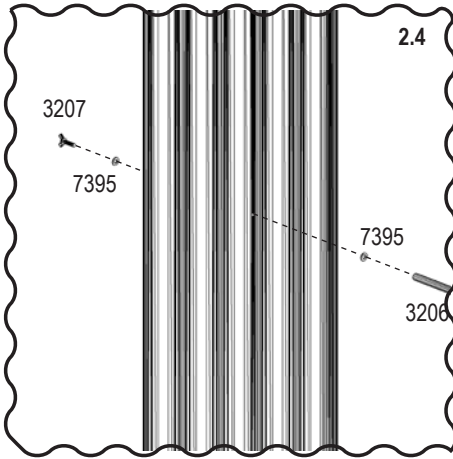

(NO) Montasjeveiledning

(HU) Szerelési útmutató

(UK) Інструкція по монтажу

**VM0031sb-F
High 401
+ (VBs-BF)**

**VM0031sb-F
Flat 401
+ (VBs-BF)**

Vitavía
- makes living grow

VM0031sb-F
- HIGH 401
- FLAT 401

1

**VM0031sb-F
High 401**

**VM0031sb-F
Flat 401**

2

Item No.	Part	Sect. Ref.	Size mm	Quantity 401	
				High	Flat
3201		- (2)	Ø4.8 x 6	50x	50x
3206		1 2	945	1x	-
3207		2	M5	2x	-
3215		1 2	400	1x	1x
3216		1 2	400	1x	1x
3234		1 2	305 x 401	1x	-
3238		1 2	50	1x	2x
3242		1 2	1600 x 401	1x	-
3247		1 2	1600 x 401	1x	-

Item No.	Part	Sect. Ref.	Size mm	Quantity 401	
				High	Flat
3252		1 2	1400 x 401	-	1x
3257		1 2	600 X 401	-	1x
3262		1 2	600 x 401	-	1x
3267		1 2	459 x 401	2x	2x
3324		2	M5 x 7	50x	50x
3325		2	Ø9.5/5.5	100x	100x
3326		2	M5	50x	50x
7349		2	3.9 x 10	12x	12x
7395		2	Ø12/6.5	4x	-