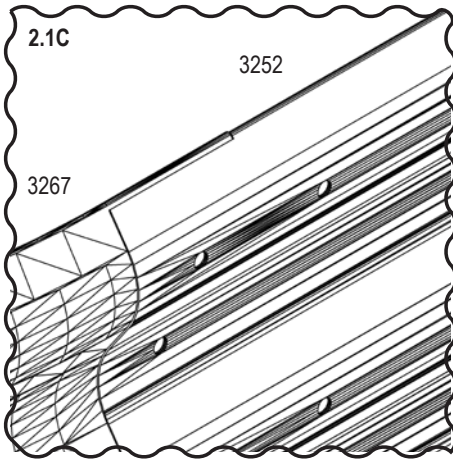

(NO) Montasjeveiledning

(HU) Szerelési útmutató

(UK) Інструкція по монтажу

**VM0031sb-F
High 401
+ (VBs-BF)**

**VM0031sb-F
Flat 401
+ (VBs-BF)**

Vitavía
- makes living grow

VM0031sb-F
- HIGH 401
- FLAT 401

1

**VM0031sb-F
High 401**

**VM0031sb-F
Flat 401**

2

Item No.	Part	Sect. Ref.	Size mm	Quantity 401	
				High	Flat
3201		- (2)	Ø4.8 x 6	50x	50x
3206		1 2	945	1x	-
3207		2	M5	2x	-
3215		1 2	400	1x	1x
3216		1 2	400	1x	1x
3234		1 2	305 x 401	1x	-
3238		1 2	50	1x	2x
3242		1 2	1600 x 401	1x	-
3247		1 2	1600 x 401	1x	-

Item No.	Part	Sect. Ref.	Size mm	Quantity 401	
				High	Flat
3252		1 2	1400 x 401	-	1x
3257		1 2	600 X 401	-	1x
3262		1 2	600 x 401	-	1x
3267		1 2	459 x 401	2x	2x
3324		2	M5 x 7	50x	50x
3325		2	Ø9.5/5.5	100x	100x
3326		2	M5	50x	50x
7349		2	3.9 x 10	12x	12x
7395		2	Ø12/6.5	4x	-