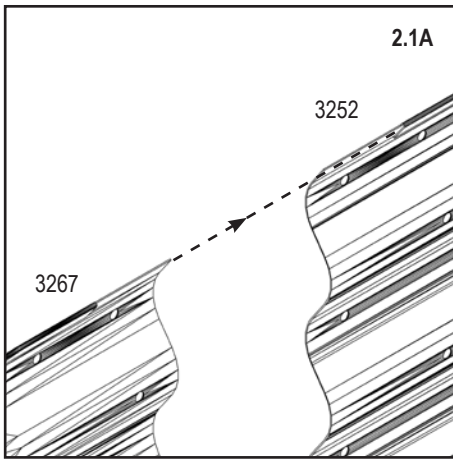

(NO) Montasjeveiledning

(HU) Szerelési útmutató

(UK) Інструкція по монтажу

**VM0031sb-F
High 401
+ (VBs-BF)**

**VM0031sb-F
Flat 401
+ (VBs-BF)**

Vitavía
- makes living grow

VM0031sb-F
- HIGH 401
- FLAT 401

1

**VM0031sb-F
High 401**

**VM0031sb-F
Flat 401**

2

Item No.	Part	Sect. Ref.	Size mm	Quantity 401	
				High	Flat
3201		- (2)	Ø4.8 x 6	50x	50x
3206		1 2	945	1x	-
3207		2	M5	2x	-
3215		1 2	400	1x	1x
3216		1 2	400	1x	1x
3234		1 2	305 x 401	1x	-
3238		1 2	50	1x	2x
3242		1 2	1600 x 401	1x	-
3247		1 2	1600 x 401	1x	-

Item No.	Part	Sect. Ref.	Size mm	Quantity 401	
				High	Flat
3252		1 2	1400 x 401	-	1x
3257		1 2	600 X 401	-	1x
3262		1 2	600 x 401	-	1x
3267		1 2	459 x 401	2x	2x
3324		2	M5 x 7	50x	50x
3325		2	Ø9.5/5.5	100x	100x
3326		2	M5	50x	50x
7349		2	3.9 x 10	12x	12x
7395		2	Ø12/6.5	4x	-