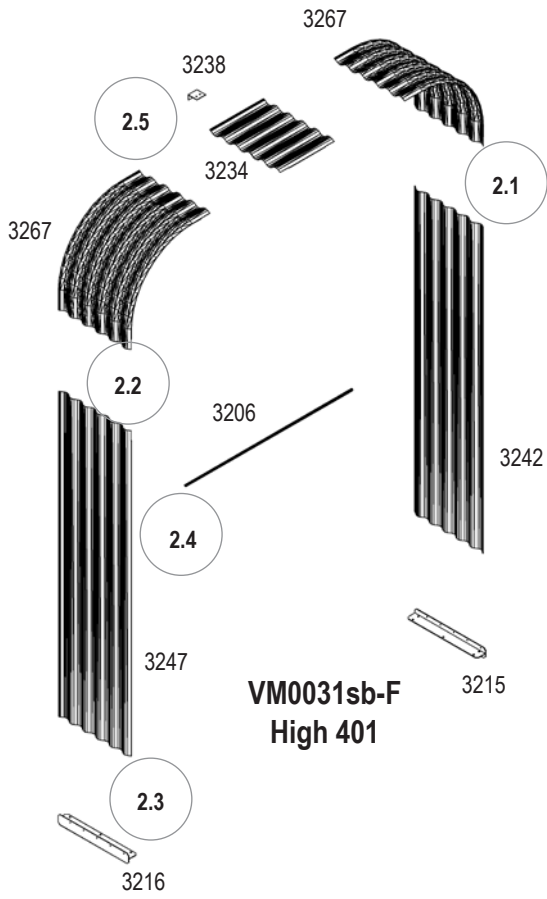

(NO) Montasjeveiledning

(HU) Szerelési útmutató

(UK) Інструкція по монтажу

**VM0031sb-F
High 401
+ (VBs-BF)**

**VM0031sb-F
Flat 401
+ (VBs-BF)**

Vitavía
- makes living grow

VM0031sb-F
- HIGH 401
- FLAT 401

1

**VM0031sb-F
High 401**

**VM0031sb-F
Flat 401**

2

Item No.	Part	Sect. Ref.	Size mm	Quantity 401	
				High	Flat
3201		- (2)	Ø4.8 x 6	50x	50x
3206		1 2	945	1x	-
3207		2	M5	2x	-
3215		1 2	400	1x	1x
3216		1 2	400	1x	1x
3234		1 2	305 x 401	1x	-
3238		1 2	50	1x	2x
3242		1 2	1600 x 401	1x	-
3247		1 2	1600 x 401	1x	-

Item No.	Part	Sect. Ref.	Size mm	Quantity 401	
				High	Flat
3252		1 2	1400 x 401	-	1x
3257		1 2	600 X 401	-	1x
3262		1 2	600 x 401	-	1x
3267		1 2	459 x 401	2x	2x
3324		2	M5 x 7	50x	50x
3325		2	Ø9.5/5.5	100x	100x
3326		2	M5	50x	50x
7349		2	3.9 x 10	12x	12x
7395		2	Ø12/6.5	4x	-