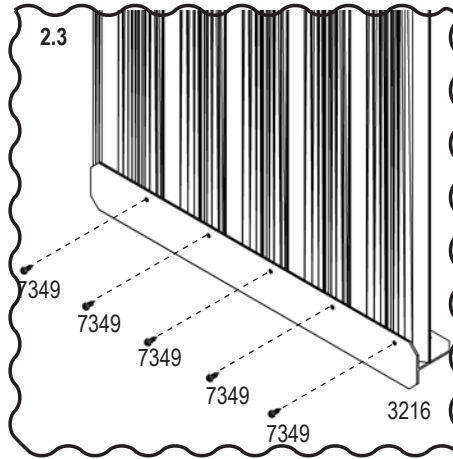

(NO) Montasjeveiledning

(HU) Szerelési útmutató

(UK) Інструкція по монтажу

**VM0031sb-F
High 401
+ (VBs-BF)**

**VM0031sb-F
Flat 401
+ (VBs-BF)**

Vitavía
- makes living grow

VM0031sb-F
- HIGH 401
- FLAT 401

1

**VM0031sb-F
High 401**

**VM0031sb-F
Flat 401**

2

Item No.	Part	Sect. Ref.	Size mm	Quantity 401	
				High	Flat
3201		- (2)	Ø4.8 x 6	50x	50x
3206		1 2	945	1x	-
3207		2	M5	2x	-
3215		1 2	400	1x	1x
3216		1 2	400	1x	1x
3234		1 2	305 x 401	1x	-
3238		1 2	50	1x	2x
3242		1 2	1600 x 401	1x	-
3247		1 2	1600 x 401	1x	-

Item No.	Part	Sect. Ref.	Size mm	Quantity 401	
				High	Flat
3252		1 2	1400 x 401	-	1x
3257		1 2	600 X 401	-	1x
3262		1 2	600 x 401	-	1x
3267		1 2	459 x 401	2x	2x
3324		2	M5 x 7	50x	50x
3325		2	Ø9.5/5.5	100x	100x
3326		2	M5	50x	50x
7349		2	3.9 x 10	12x	12x
7395		2	Ø12/6.5	4x	-