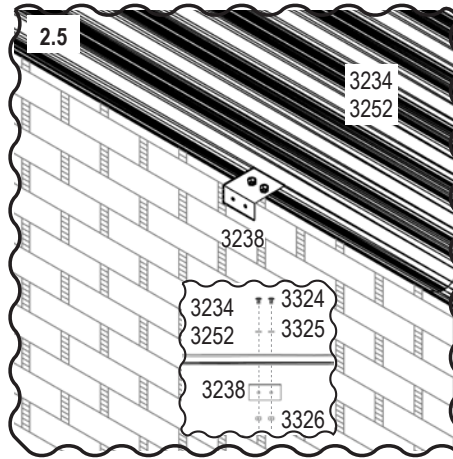

(NO) Montasjeveiledning

(HU) Szerelési útmutató

(UK) Інструкція по монтажу

**VM0031sb-F
High 401
+ (VBs-BF)**

**VM0031sb-F
Flat 401
+ (VBs-BF)**

Vitavía
- makes living grow

VM0031sb-F
- HIGH 401
- FLAT 401

1

**VM0031sb-F
High 401**

**VM0031sb-F
Flat 401**

2

Item No.	Part	Sect. Ref.	Size mm	Quantity 401	
				High	Flat
3201		- (2)	Ø4.8 x 6	50x	50x
3206		1 2	945	1x	-
3207		2	M5	2x	-
3215		1 2	400	1x	1x
3216		1 2	400	1x	1x
3234		1 2	305 x 401	1x	-
3238		1 2	50	1x	2x
3242		1 2	1600 x 401	1x	-
3247		1 2	1600 x 401	1x	-

Item No.	Part	Sect. Ref.	Size mm	Quantity 401	
				High	Flat
3252		1 2	1400 x 401	-	1x
3257		1 2	600 X 401	-	1x
3262		1 2	600 x 401	-	1x
3267		1 2	459 x 401	2x	2x
3324		2	M5 x 7	50x	50x
3325		2	Ø9.5/5.5	100x	100x
3326		2	M5	50x	50x
7349		2	3.9 x 10	12x	12x
7395		2	Ø12/6.5	4x	-