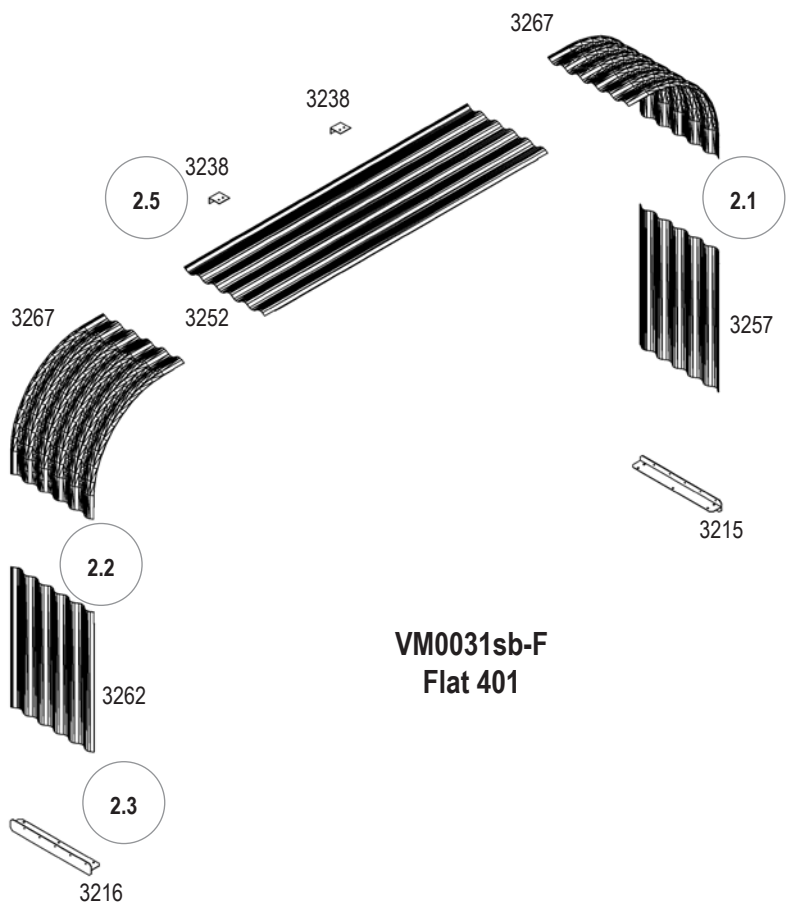

(NO) Montasjeveiledning

(HU) Szerelési útmutató

(UK) Інструкція по монтажу

**VM0031sb-F
High 401
+ (VBs-BF)**

**VM0031sb-F
Flat 401
+ (VBs-BF)**

Vitavía
- makes living grow

VM0031sb-F
- HIGH 401
- FLAT 401

1

**VM0031sb-F
High 401**

**VM0031sb-F
Flat 401**

2

Item No.	Part	Sect. Ref.	Size mm	Quantity 401	
				High	Flat
3201		- (2)	Ø4.8 x 6	50x	50x
3206		1 2	945	1x	-
3207		2	M5	2x	-
3215		1 2	400	1x	1x
3216		1 2	400	1x	1x
3234		1 2	305 x 401	1x	-
3238		1 2	50	1x	2x
3242		1 2	1600 x 401	1x	-
3247		1 2	1600 x 401	1x	-

Item No.	Part	Sect. Ref.	Size mm	Quantity 401	
				High	Flat
3252		1 2	1400 x 401	-	1x
3257		1 2	600 X 401	-	1x
3262		1 2	600 x 401	-	1x
3267		1 2	459 x 401	2x	2x
3324		2	M5 x 7	50x	50x
3325		2	Ø9.5/5.5	100x	100x
3326		2	M5	50x	50x
7349		2	3.9 x 10	12x	12x
7395		2	Ø12/6.5	4x	-