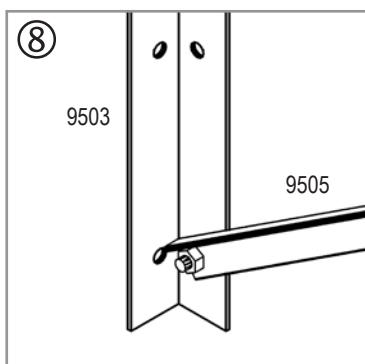

(NO) Montasjeveiledning

(HU) Szerelési útmutató

1-Tier Staging

2-Tier Staging

Top-Tier Staging

VA0008-AS

Vitavia
– makes living grow

①

VA0008-AS

VA0008-AS

| Item No. | Part | Size mm | VA0008-AS - Quantity | | | Item No. | Part | Size mm | VA0008-AS - Quantity | | |
|----------|-----------------------------------------------------------------------------------|---------|----------------------|--------|----------|----------|------------------------------------------------------------------------------------|----------|----------------------|--------|----------|
| | | | 1 Tier | 2 Tier | Top Tier | | | | 1 Tier | 2 Tier | Top Tier |
| 1001 |  | M6 x 12 | 16x | 16x | 12x | 9506 |  | 512 | 2x | - | - |
| 1002 |  | M6 | 16x | 16x | 12x | 9507 |  | 518 | 17x | 34x | - |
| 6084 |  | 3.5 x 9 | 4x | 4x | 4x | 9521 |  | 3.5 x 22 | 34x | 68x | 34x |
| 9502 |  | 1200 | 2x | 2x | 2x | 9526 |  | 256 | - | - | 17x |
| 9503 |  | 760 | 4x | 4x | - | 9527 |  | 258 | - | - | 2x |
| 9504 |  | 165 | 4x | 4x | 4x | 9528 |  | 365 | - | - | 4x |
| 9505 |  | 608 | 2x | 2x | - | 9542 |  | 1200 | - | 2x | - |