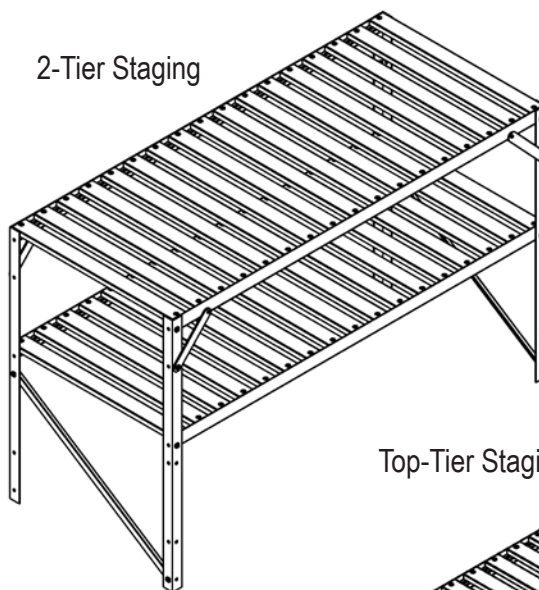

(NO) Montasjeveiledning

(HU) Szerelési útmutató

1-Tier Staging

2-Tier Staging

Top-Tier Staging

VA0008-AS

Vitavia
– makes living grow

①

VA0008-AS

VA0008-AS

| Item No. | Part | Size mm | VA0008-AS - Quantity | | | Item No. | Part | Size mm | VA0008-AS - Quantity | | |
|----------|-----------------------------------------------------------------------------------|---------|----------------------|--------|----------|----------|------------------------------------------------------------------------------------|----------|----------------------|--------|----------|
| | | | 1 Tier | 2 Tier | Top Tier | | | | 1 Tier | 2 Tier | Top Tier |
| 1001 |  | M6 x 12 | 16x | 16x | 12x | 9506 |  | 512 | 2x | - | - |
| 1002 |  | M6 | 16x | 16x | 12x | 9507 |  | 518 | 17x | 34x | - |
| 6084 |  | 3.5 x 9 | 4x | 4x | 4x | 9521 |  | 3.5 x 22 | 34x | 68x | 34x |
| 9502 |  | 1200 | 2x | 2x | 2x | 9526 |  | 256 | - | - | 17x |
| 9503 |  | 760 | 4x | 4x | - | 9527 |  | 258 | - | - | 2x |
| 9504 |  | 165 | 4x | 4x | 4x | 9528 |  | 365 | - | - | 4x |
| 9505 |  | 608 | 2x | 2x | - | 9542 |  | 1200 | - | 2x | - |