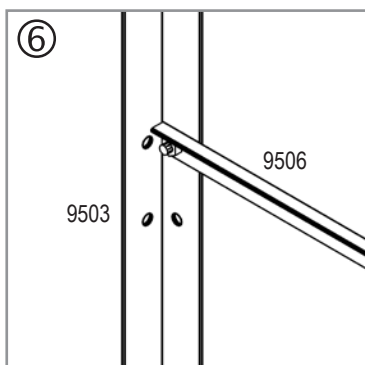

(NO) Montasjeveiledning

(HU) Szerelési útmutató

1-Tier Staging

2-Tier Staging

Top-Tier Staging

VA0008-AS

Vitavia
– makes living grow

①

VA0008-AS

VA0008-AS

| Item No. | Part | Size mm | VA0008-AS - Quantity | | | Item No. | Part | Size mm | VA0008-AS - Quantity | | |
|----------|-----------------------------------------------------------------------------------|---------|----------------------|--------|----------|----------|------------------------------------------------------------------------------------|----------|----------------------|--------|----------|
| | | | 1 Tier | 2 Tier | Top Tier | | | | 1 Tier | 2 Tier | Top Tier |
| 1001 |  | M6 x 12 | 16x | 16x | 12x | 9506 |  | 512 | 2x | - | - |
| 1002 |  | M6 | 16x | 16x | 12x | 9507 |  | 518 | 17x | 34x | - |
| 6084 |  | 3.5 x 9 | 4x | 4x | 4x | 9521 |  | 3.5 x 22 | 34x | 68x | 34x |
| 9502 |  | 1200 | 2x | 2x | 2x | 9526 |  | 256 | - | - | 17x |
| 9503 |  | 760 | 4x | 4x | - | 9527 |  | 258 | - | - | 2x |
| 9504 |  | 165 | 4x | 4x | 4x | 9528 |  | 365 | - | - | 4x |
| 9505 |  | 608 | 2x | 2x | - | 9542 |  | 1200 | - | 2x | - |