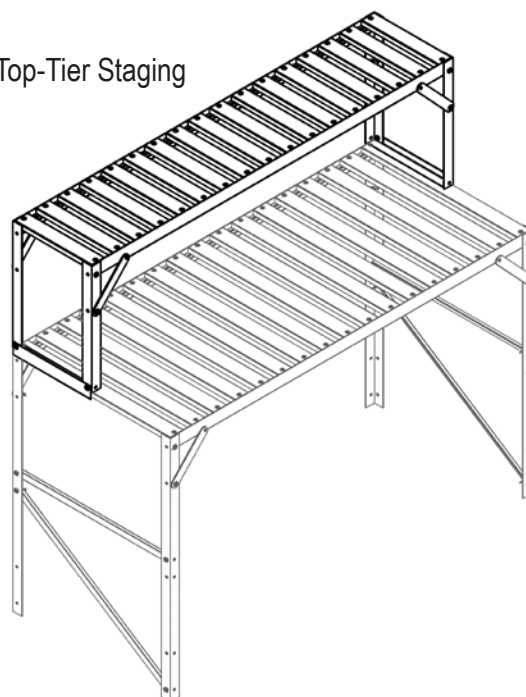

(NO) Montasjeveiledning

(HU) Szerelési útmutató

1-Tier Staging

2-Tier Staging

Top-Tier Staging

VA0008-AS

Vitavia
– makes living grow

①

VA0008-AS

VA0008-AS

| Item No. | Part | Size mm | VA0008-AS - Quantity | | | Item No. | Part | Size mm | VA0008-AS - Quantity | | |
|----------|-----------------------------------------------------------------------------------|---------|----------------------|--------|----------|----------|------------------------------------------------------------------------------------|----------|----------------------|--------|----------|
| | | | 1 Tier | 2 Tier | Top Tier | | | | 1 Tier | 2 Tier | Top Tier |
| 1001 |  | M6 x 12 | 16x | 16x | 12x | 9506 |  | 512 | 2x | - | - |
| 1002 |  | M6 | 16x | 16x | 12x | 9507 |  | 518 | 17x | 34x | - |
| 6084 |  | 3.5 x 9 | 4x | 4x | 4x | 9521 |  | 3.5 x 22 | 34x | 68x | 34x |
| 9502 |  | 1200 | 2x | 2x | 2x | 9526 |  | 256 | - | - | 17x |
| 9503 |  | 760 | 4x | 4x | - | 9527 |  | 258 | - | - | 2x |
| 9504 |  | 165 | 4x | 4x | 4x | 9528 |  | 365 | - | - | 4x |
| 9505 |  | 608 | 2x | 2x | - | 9542 |  | 1200 | - | 2x | - |