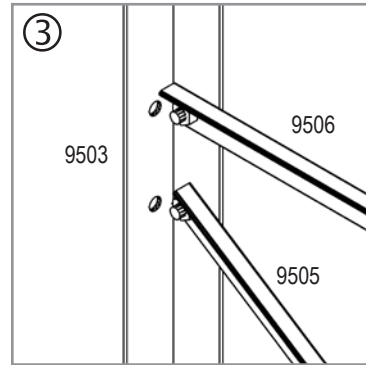

(NO) Montasjeveiledning

(HU) Szerelési útmutató

1-Tier Staging

2-Tier Staging

Top-Tier Staging

VA0008-AS

Vitavia
– makes living grow

①

VA0008-AS

VA0008-AS

| Item No. | Part | Size mm | VA0008-AS - Quantity | | | Item No. | Part | Size mm | VA0008-AS - Quantity | | |
|----------|-----------------------------------------------------------------------------------|---------|----------------------|--------|----------|----------|------------------------------------------------------------------------------------|----------|----------------------|--------|----------|
| | | | 1 Tier | 2 Tier | Top Tier | | | | 1 Tier | 2 Tier | Top Tier |
| 1001 |  | M6 x 12 | 16x | 16x | 12x | 9506 |  | 512 | 2x | - | - |
| 1002 |  | M6 | 16x | 16x | 12x | 9507 |  | 518 | 17x | 34x | - |
| 6084 |  | 3.5 x 9 | 4x | 4x | 4x | 9521 |  | 3.5 x 22 | 34x | 68x | 34x |
| 9502 |  | 1200 | 2x | 2x | 2x | 9526 |  | 256 | - | - | 17x |
| 9503 |  | 760 | 4x | 4x | - | 9527 |  | 258 | - | - | 2x |
| 9504 |  | 165 | 4x | 4x | 4x | 9528 |  | 365 | - | - | 4x |
| 9505 |  | 608 | 2x | 2x | - | 9542 |  | 1200 | - | 2x | - |