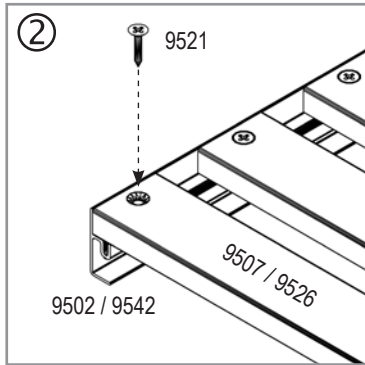

(NO) Montasjeveiledning

(HU) Szerelési útmutató

1-Tier Staging

2-Tier Staging

Top-Tier Staging

VA0008-AS

Vitavia
– makes living grow

①

VA0008-AS

VA0008-AS

| Item No. | Part | Size mm | VA0008-AS - Quantity | | | Item No. | Part | Size mm | VA0008-AS - Quantity | | |
|----------|-----------------------------------------------------------------------------------|---------|----------------------|--------|----------|----------|------------------------------------------------------------------------------------|----------|----------------------|--------|----------|
| | | | 1 Tier | 2 Tier | Top Tier | | | | 1 Tier | 2 Tier | Top Tier |
| 1001 |  | M6 x 12 | 16x | 16x | 12x | 9506 |  | 512 | 2x | - | - |
| 1002 |  | M6 | 16x | 16x | 12x | 9507 |  | 518 | 17x | 34x | - |
| 6084 |  | 3.5 x 9 | 4x | 4x | 4x | 9521 |  | 3.5 x 22 | 34x | 68x | 34x |
| 9502 |  | 1200 | 2x | 2x | 2x | 9526 |  | 256 | - | - | 17x |
| 9503 |  | 760 | 4x | 4x | - | 9527 |  | 258 | - | - | 2x |
| 9504 |  | 165 | 4x | 4x | 4x | 9528 |  | 365 | - | - | 4x |
| 9505 |  | 608 | 2x | 2x | - | 9542 |  | 1200 | - | 2x | - |