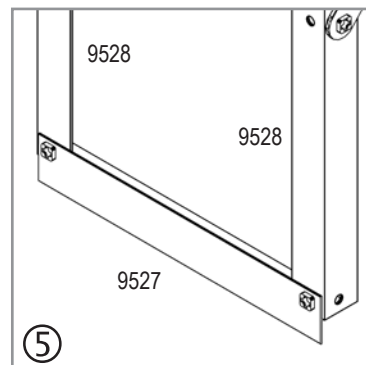

(NO) Montasjeveiledning

(HU) Szerelési útmutató

1-Tier Staging

2-Tier Staging

Top-Tier Staging

VA0008-AS

Vitavia
– makes living grow

①

VA0008-AS

VA0008-AS

| Item No. | Part | Size mm | VA0008-AS - Quantity | | | Item No. | Part | Size mm | VA0008-AS - Quantity | | |
|----------|-----------------------------------------------------------------------------------|---------|----------------------|--------|----------|----------|------------------------------------------------------------------------------------|----------|----------------------|--------|----------|
| | | | 1 Tier | 2 Tier | Top Tier | | | | 1 Tier | 2 Tier | Top Tier |
| 1001 |  | M6 x 12 | 16x | 16x | 12x | 9506 |  | 512 | 2x | - | - |
| 1002 |  | M6 | 16x | 16x | 12x | 9507 |  | 518 | 17x | 34x | - |
| 6084 |  | 3.5 x 9 | 4x | 4x | 4x | 9521 |  | 3.5 x 22 | 34x | 68x | 34x |
| 9502 |  | 1200 | 2x | 2x | 2x | 9526 |  | 256 | - | - | 17x |
| 9503 |  | 760 | 4x | 4x | - | 9527 |  | 258 | - | - | 2x |
| 9504 |  | 165 | 4x | 4x | 4x | 9528 |  | 365 | - | - | 4x |
| 9505 |  | 608 | 2x | 2x | - | 9542 |  | 1200 | - | 2x | - |