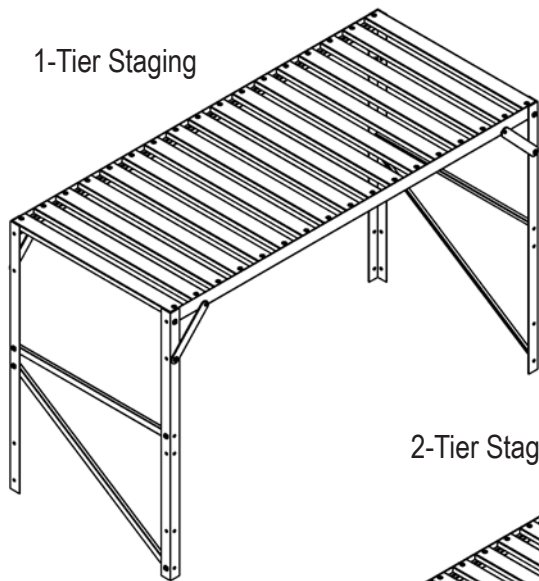

(NO) Montasjeveiledning

(HU) Szerelési útmutató

1-Tier Staging

2-Tier Staging

Top-Tier Staging

VA0008-AS

Vitavia
– makes living grow

①

VA0008-AS

VA0008-AS

| Item No. | Part | Size mm | VA0008-AS - Quantity | | | Item No. | Part | Size mm | VA0008-AS - Quantity | | |
|----------|-----------------------------------------------------------------------------------|---------|----------------------|--------|----------|----------|------------------------------------------------------------------------------------|----------|----------------------|--------|----------|
| | | | 1 Tier | 2 Tier | Top Tier | | | | 1 Tier | 2 Tier | Top Tier |
| 1001 |  | M6 x 12 | 16x | 16x | 12x | 9506 |  | 512 | 2x | - | - |
| 1002 |  | M6 | 16x | 16x | 12x | 9507 |  | 518 | 17x | 34x | - |
| 6084 |  | 3.5 x 9 | 4x | 4x | 4x | 9521 |  | 3.5 x 22 | 34x | 68x | 34x |
| 9502 |  | 1200 | 2x | 2x | 2x | 9526 |  | 256 | - | - | 17x |
| 9503 |  | 760 | 4x | 4x | - | 9527 |  | 258 | - | - | 2x |
| 9504 |  | 165 | 4x | 4x | 4x | 9528 |  | 365 | - | - | 4x |
| 9505 |  | 608 | 2x | 2x | - | 9542 |  | 1200 | - | 2x | - |