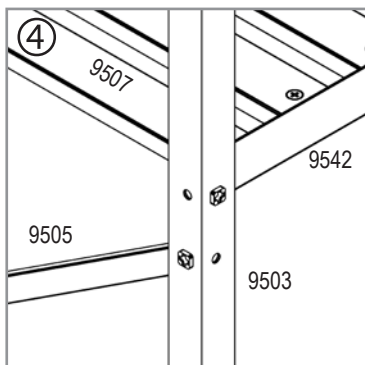

(NO) Montasjeveiledning

(HU) Szerelési útmutató

1-Tier Staging

2-Tier Staging

Top-Tier Staging

VA0008-AS

Vitavia
– makes living grow

①

VA0008-AS

VA0008-AS

| Item No. | Part | Size mm | VA0008-AS - Quantity | | | Item No. | Part | Size mm | VA0008-AS - Quantity | | |
|----------|-----------------------------------------------------------------------------------|---------|----------------------|--------|----------|----------|------------------------------------------------------------------------------------|----------|----------------------|--------|----------|
| | | | 1 Tier | 2 Tier | Top Tier | | | | 1 Tier | 2 Tier | Top Tier |
| 1001 |  | M6 x 12 | 16x | 16x | 12x | 9506 |  | 512 | 2x | - | - |
| 1002 |  | M6 | 16x | 16x | 12x | 9507 |  | 518 | 17x | 34x | - |
| 6084 |  | 3.5 x 9 | 4x | 4x | 4x | 9521 |  | 3.5 x 22 | 34x | 68x | 34x |
| 9502 |  | 1200 | 2x | 2x | 2x | 9526 |  | 256 | - | - | 17x |
| 9503 |  | 760 | 4x | 4x | - | 9527 |  | 258 | - | - | 2x |
| 9504 |  | 165 | 4x | 4x | 4x | 9528 |  | 365 | - | - | 4x |
| 9505 |  | 608 | 2x | 2x | - | 9542 |  | 1200 | - | 2x | - |