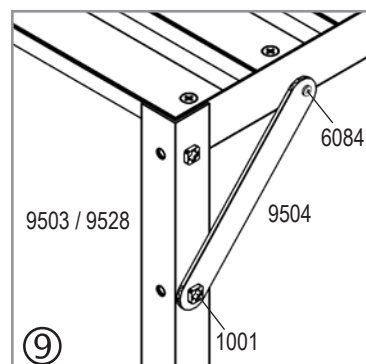

(NO) Montasjeveiledning

(HU) Szerelési útmutató

1-Tier Staging

2-Tier Staging

Top-Tier Staging

VA0008-AS

Vitavia
– makes living grow

①

VA0008-AS

VA0008-AS

| Item No. | Part | Size mm | VA0008-AS - Quantity | | | Item No. | Part | Size mm | VA0008-AS - Quantity | | |
|----------|-----------------------------------------------------------------------------------|---------|----------------------|--------|----------|----------|------------------------------------------------------------------------------------|----------|----------------------|--------|----------|
| | | | 1 Tier | 2 Tier | Top Tier | | | | 1 Tier | 2 Tier | Top Tier |
| 1001 |  | M6 x 12 | 16x | 16x | 12x | 9506 |  | 512 | 2x | - | - |
| 1002 |  | M6 | 16x | 16x | 12x | 9507 |  | 518 | 17x | 34x | - |
| 6084 |  | 3.5 x 9 | 4x | 4x | 4x | 9521 |  | 3.5 x 22 | 34x | 68x | 34x |
| 9502 |  | 1200 | 2x | 2x | 2x | 9526 |  | 256 | - | - | 17x |
| 9503 |  | 760 | 4x | 4x | - | 9527 |  | 258 | - | - | 2x |
| 9504 |  | 165 | 4x | 4x | 4x | 9528 |  | 365 | - | - | 4x |
| 9505 |  | 608 | 2x | 2x | - | 9542 |  | 1200 | - | 2x | - |