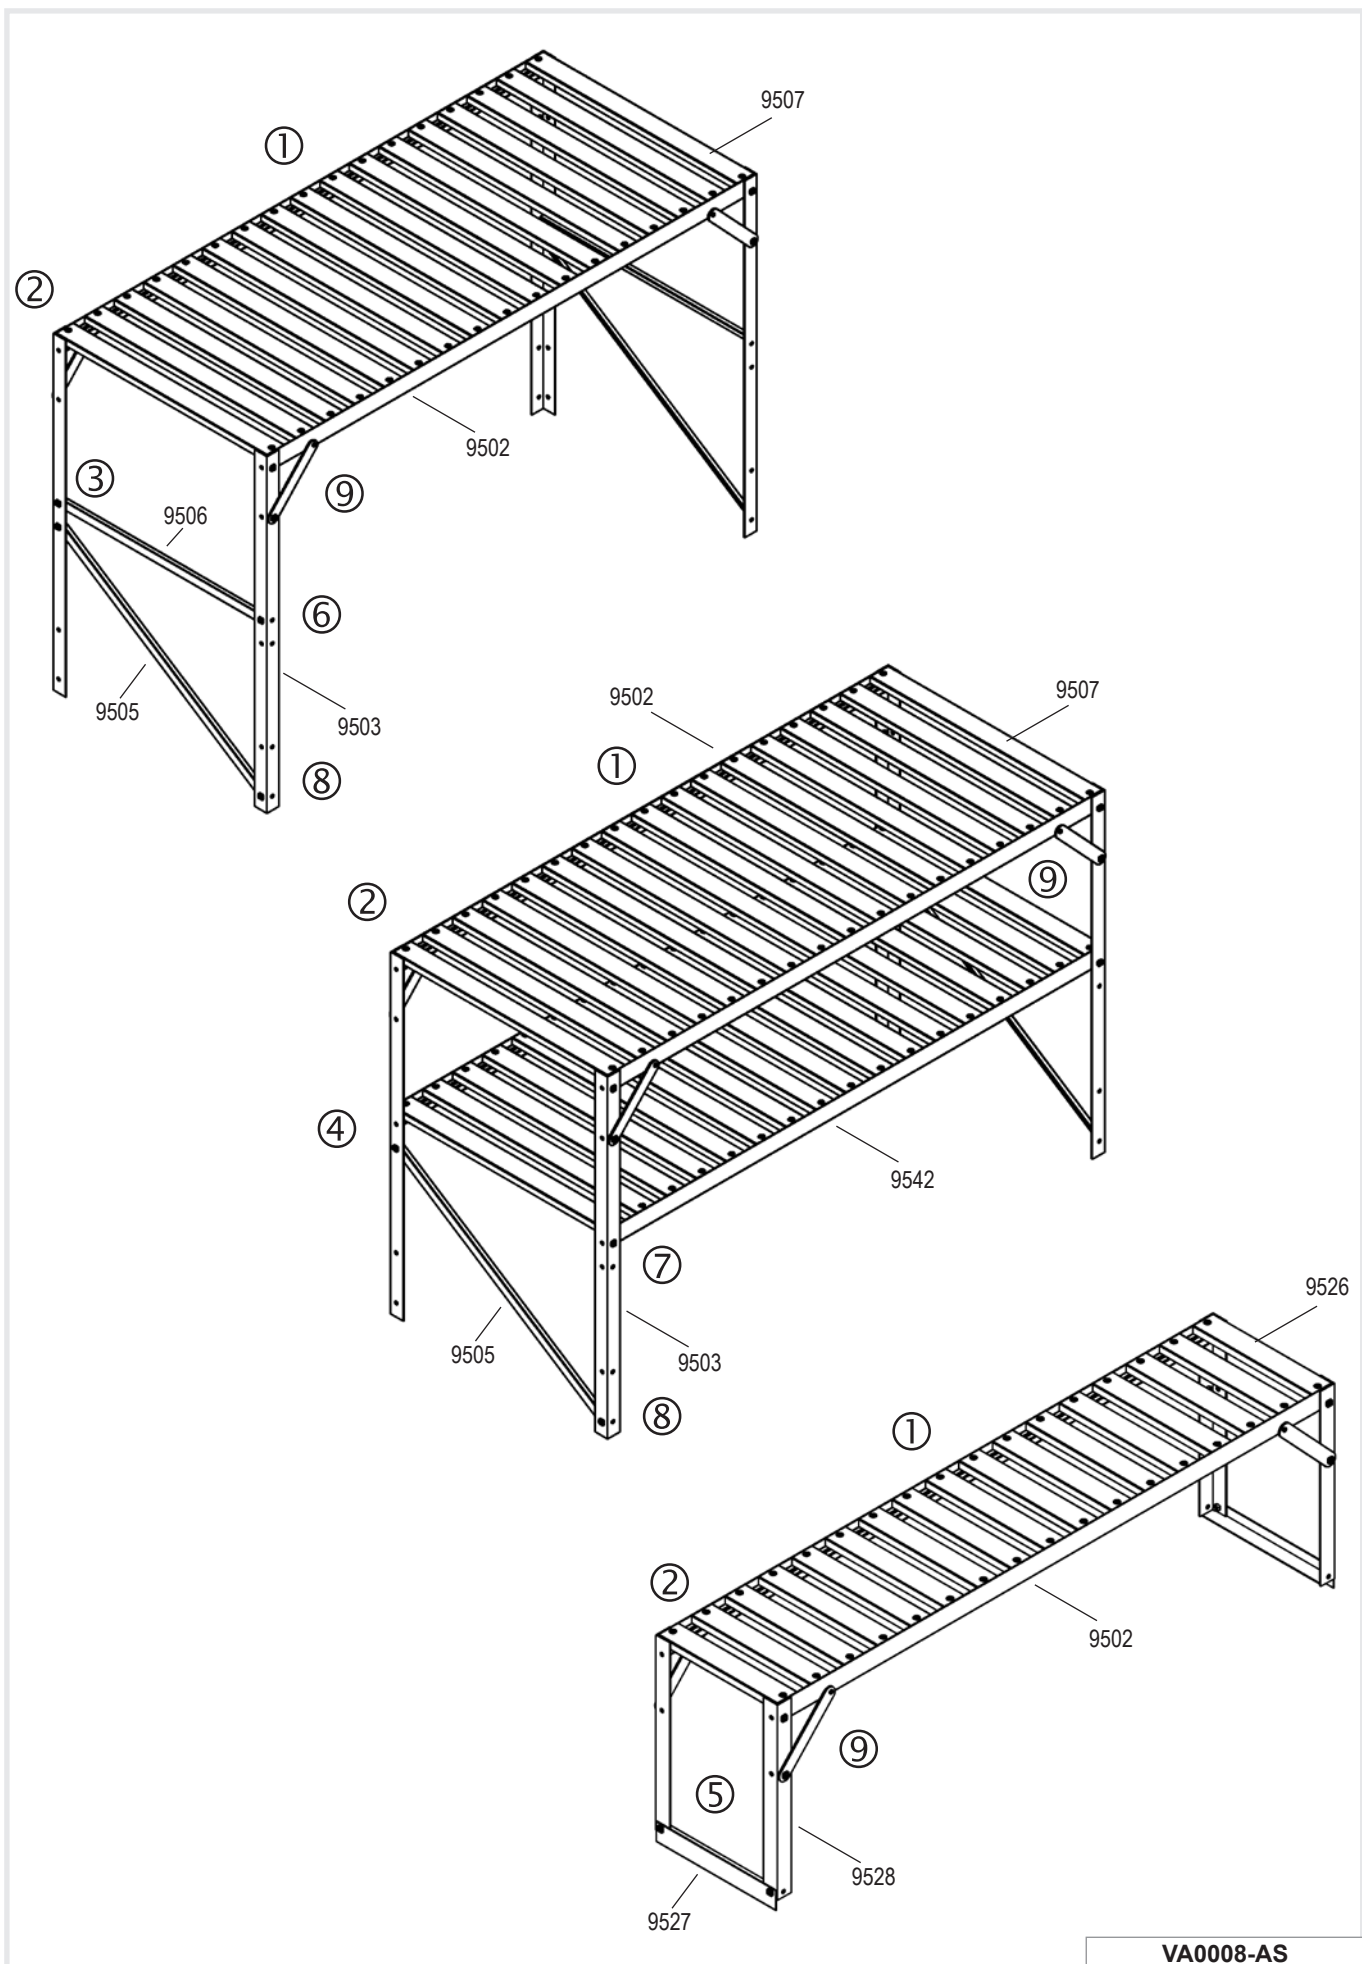

(NO) Montasjeveiledning

(HU) Szerelési útmutató

1-Tier Staging

2-Tier Staging

Top-Tier Staging

VA0008-AS

Vitavia
– makes living grow

①

VA0008-AS

VA0008-AS

| Item No. | Part | Size mm | VA0008-AS - Quantity | | | Item No. | Part | Size mm | VA0008-AS - Quantity | | |
|----------|-----------------------------------------------------------------------------------|---------|----------------------|--------|----------|----------|------------------------------------------------------------------------------------|----------|----------------------|--------|----------|
| | | | 1 Tier | 2 Tier | Top Tier | | | | 1 Tier | 2 Tier | Top Tier |
| 1001 |  | M6 x 12 | 16x | 16x | 12x | 9506 |  | 512 | 2x | - | - |
| 1002 |  | M6 | 16x | 16x | 12x | 9507 |  | 518 | 17x | 34x | - |
| 6084 |  | 3.5 x 9 | 4x | 4x | 4x | 9521 |  | 3.5 x 22 | 34x | 68x | 34x |
| 9502 |  | 1200 | 2x | 2x | 2x | 9526 |  | 256 | - | - | 17x |
| 9503 |  | 760 | 4x | 4x | - | 9527 |  | 258 | - | - | 2x |
| 9504 |  | 165 | 4x | 4x | 4x | 9528 |  | 365 | - | - | 4x |
| 9505 |  | 608 | 2x | 2x | - | 9542 |  | 1200 | - | 2x | - |