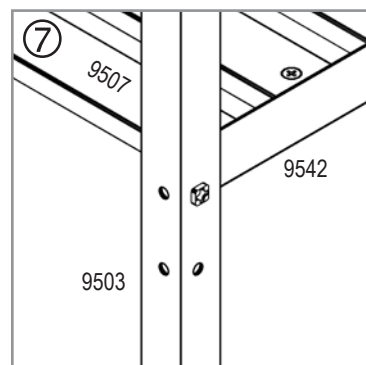

(NO) Montasjeveiledning

(HU) Szerelési útmutató

1-Tier Staging

2-Tier Staging

Top-Tier Staging

VA0008-AS

Vitavia
– makes living grow

①

VA0008-AS

VA0008-AS

| Item No. | Part | Size mm | VA0008-AS - Quantity | | | Item No. | Part | Size mm | VA0008-AS - Quantity | | |
|----------|-----------------------------------------------------------------------------------|---------|----------------------|--------|----------|----------|------------------------------------------------------------------------------------|----------|----------------------|--------|----------|
| | | | 1 Tier | 2 Tier | Top Tier | | | | 1 Tier | 2 Tier | Top Tier |
| 1001 |  | M6 x 12 | 16x | 16x | 12x | 9506 |  | 512 | 2x | - | - |
| 1002 |  | M6 | 16x | 16x | 12x | 9507 |  | 518 | 17x | 34x | - |
| 6084 |  | 3.5 x 9 | 4x | 4x | 4x | 9521 |  | 3.5 x 22 | 34x | 68x | 34x |
| 9502 |  | 1200 | 2x | 2x | 2x | 9526 |  | 256 | - | - | 17x |
| 9503 |  | 760 | 4x | 4x | - | 9527 |  | 258 | - | - | 2x |
| 9504 |  | 165 | 4x | 4x | 4x | 9528 |  | 365 | - | - | 4x |
| 9505 |  | 608 | 2x | 2x | - | 9542 |  | 1200 | - | 2x | - |