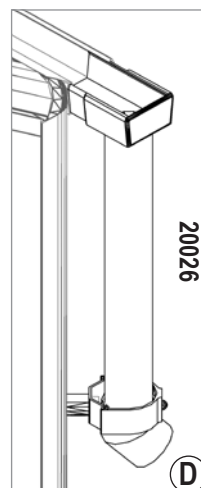

VM0017-T
VM0018-E