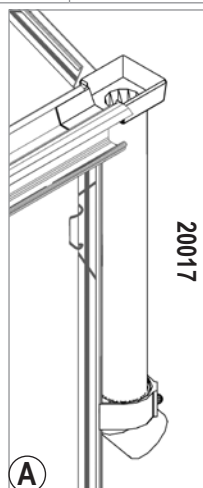

NO Montasjeveiledning

HU Szerelési útmutató

Item No.	Part	Size mm	20017	20026
			Quantity	Quantity
1002		M6	-	2x
1006		3.5 x 6	2x	2x
1401		32	2x	2x
1402		36	2x	2x
1403		20	2x	2x
1404		20	2x	2x
1405		15	-	2x

Item No.	Part	Size mm	20017	20026
			Quantity	Quantity
1408		75	2x	2x
1409		20	-	2x
1410		70	2x	-
1411		20	2x	-
1412		M6 x 22	-	2x
2289		3.9 x 30	-	2x

VM0003-I, VM0007-I,
VM0020-C, VM0032-P

VM0006-DS
VM0008-O