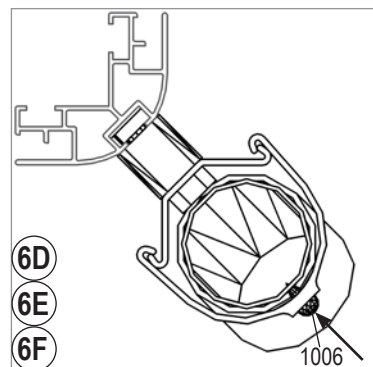

NO Montasjeveiledning

HU Szerelési útmutató

Item No.	Part	Size mm	20017	20026
			Quantity	Quantity
1002		M6	-	2x
1006		3.5 x 6	2x	2x
1401		32	2x	2x
1402		36	2x	2x
1403		20	2x	2x
1404		20	2x	2x
1405		15	-	2x

Item No.	Part	Size mm	20017	20026
			Quantity	Quantity
1408		75	2x	2x
1409		20	-	2x
1410		70	2x	-
1411		20	2x	-
1412		M6 x 22	-	2x
2289		3.9 x 30	-	2x

VM0003-I, VM0007-I,
VM0020-C, VM0032-P

VM0006-DS
VM0008-O

VA0016-D

Vitavia
- makes living grow

OPJ A/S
Volderslevej 36 A
5260 Odense S
Danmark
Tel.: +45 66 15 10 30
Fax: +45 66 15 00 84
www.opj.dk
opj@opj.dk

Model	Step
A	1,3,5,6
B	1,2,3,5,6
C	1,2,3,5,6
D	1,2,3,4,5,6
E	1,3,4,5,6
F	1,3,4,5,6