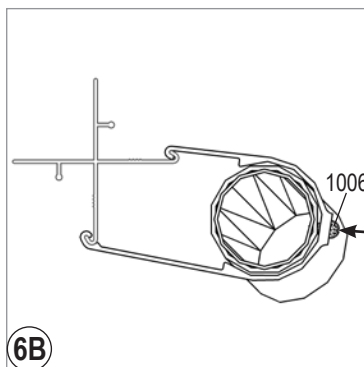

Model	Step
A	1,3,5,6
B	1,2,3,5,6
C	1,2,3,5,6
D	1,2,3,4,5,6
E	1,3,4,5,6
F	1,3,4,5,6

VA0016-D