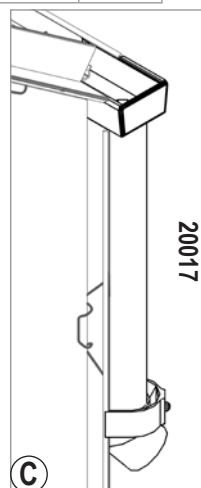

NO Montasjeveiledning

HU Szerelési útmutató

Item No.	Part	Size mm	20017	20026
			Quantity	Quantity
1002		M6	-	2x
1006		3.5 x 6	2x	2x
1401		32	2x	2x
1402		36	2x	2x
1403		20	2x	2x
1404		20	2x	2x
1405		15	-	2x

Item No.	Part	Size mm	20017	20026
			Quantity	Quantity
1408		75	2x	2x
1409		20	-	2x
1410		70	2x	-
1411		20	2x	-
1412		M6 x 22	-	2x
2289		3.9 x 30	-	2x

VM0003-I, VM0007-I,
VM0020-C, VM0032-P

VM0006-DS
VM0008-O