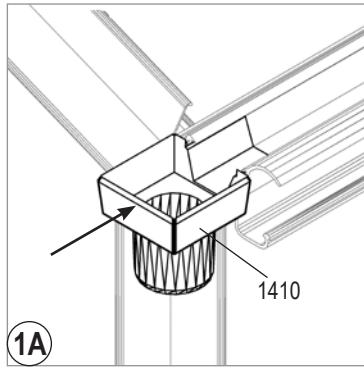

Model	Step
A	1,3,5,6
B	1,2,3,5,6
C	1,2,3,5,6
D	1,2,3,4,5,6
E	1,3,4,5,6
F	1,3,4,5,6

VA0016-D