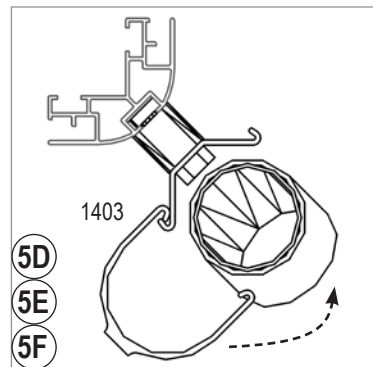

NO Montasjeveiledning

HU Szerelési útmutató

Item No.	Part	Size mm	20017	20026
			Quantity	Quantity
1002		M6	-	2x
1006		3.5 x 6	2x	2x
1401		32	2x	2x
1402		36	2x	2x
1403		20	2x	2x
1404		20	2x	2x
1405		15	-	2x

Item No.	Part	Size mm	20017	20026
			Quantity	Quantity
1408		75	2x	2x
1409		20	-	2x
1410		70	2x	-
1411		20	2x	-
1412		M6 x 22	-	2x
2289		3.9 x 30	-	2x

VM0003-I, VM0007-I,
VM0020-C, VM0032-P

VM0006-DS
VM0008-O

VA0016-D

Vitavia
- makes living grow

OPJ A/S
Volderslevej 36 A
5260 Odense S
Danmark
Tel.: +45 66 15 10 30
Fax: +45 66 15 00 84
www.opj.dk
opj@opj.dk

Model	Step
A	1,3,5,6
B	1,2,3,5,6
C	1,2,3,5,6
D	1,2,3,4,5,6
E	1,3,4,5,6
F	1,3,4,5,6