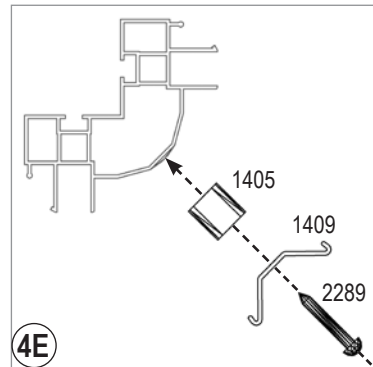

NO Montasjeveiledning

HU Szerelési útmutató

Item No.	Part	Size mm	20017	20026
			Quantity	Quantity
1002		M6	-	2x
1006		3.5 x 6	2x	2x
1401		32	2x	2x
1402		36	2x	2x
1403		20	2x	2x
1404		20	2x	2x
1405		15	-	2x

Item No.	Part	Size mm	20017	20026
			Quantity	Quantity
1408		75	2x	2x
1409		20	-	2x
1410		70	2x	-
1411		20	2x	-
1412		M6 x 22	-	2x
2289		3.9 x 30	-	2x

VM0003-I, VM0007-I,
VM0020-C, VM0032-P

VM0006-DS
VM0008-O

VA0016-D

Vitavia
- makes living grow

OPJ A/S
Volderslevej 36 A
5260 Odense S
Danmark
Tel.: +45 66 15 10 30
Fax: +45 66 15 00 84
www.opj.dk
opj@opj.dk

Model	Step
A	1,3,5,6
B	1,2,3,5,6
C	1,2,3,5,6
D	1,2,3,4,5,6
E	1,3,4,5,6
F	1,3,4,5,6