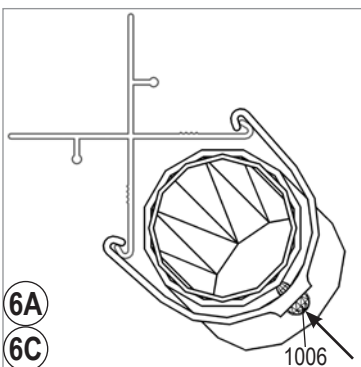

Model	Step
A	1,3,5,6
B	1,2,3,5,6
C	1,2,3,5,6
D	1,2,3,4,5,6
E	1,3,4,5,6
F	1,3,4,5,6

VA0016-D