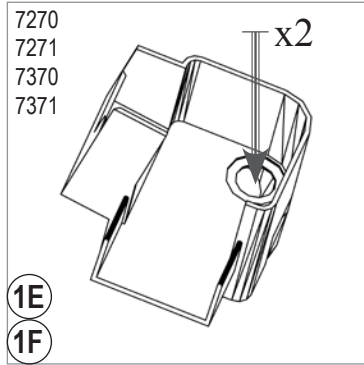

Model	Step
A	1,3,5,6
B	1,2,3,5,6
C	1,2,3,5,6
D	1,2,3,4,5,6
E	1,3,4,5,6
F	1,3,4,5,6

VA0016-D