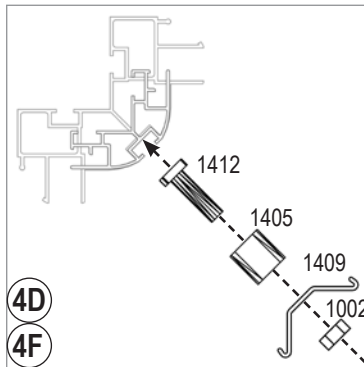

Model	Step
A	1,3,5,6
B	1,2,3,5,6
C	1,2,3,5,6
D	1,2,3,4,5,6
E	1,3,4,5,6
F	1,3,4,5,6

VA0016-D