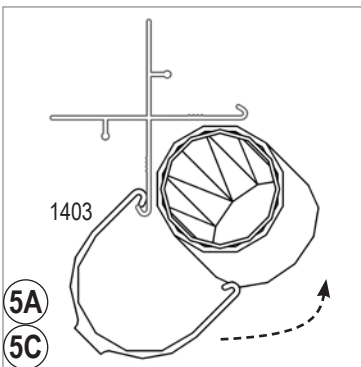

Model	Step
A	1,3,5,6
B	1,2,3,5,6
C	1,2,3,5,6
D	1,2,3,4,5,6
E	1,3,4,5,6
F	1,3,4,5,6

VA0016-D