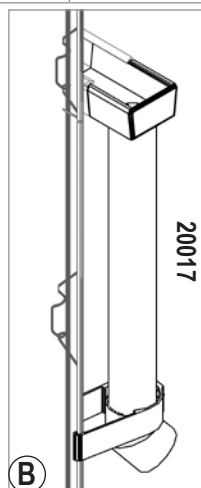

NO Montasjeveiledning

HU Szerelési útmutató

Item No.	Part	Size mm	20017	20026
			Quantity	Quantity
1002		M6	-	2x
1006		3.5 x 6	2x	2x
1401		32	2x	2x
1402		36	2x	2x
1403		20	2x	2x
1404		20	2x	2x
1405		15	-	2x

Item No.	Part	Size mm	20017	20026
			Quantity	Quantity
1408		75	2x	2x
1409		20	-	2x
1410		70	2x	-
1411		20	2x	-
1412		M6 x 22	-	2x
2289		3.9 x 30	-	2x

VM0003-I, VM0007-I,
VM0020-C, VM0032-P

VM0006-DS
VM0008-O