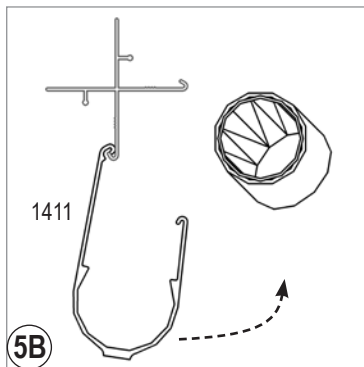

Model	Step
A	1,3,5,6
B	1,2,3,5,6
C	1,2,3,5,6
D	1,2,3,4,5,6
E	1,3,4,5,6
F	1,3,4,5,6

VA0016-D